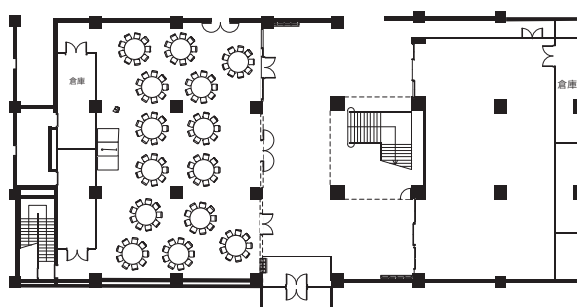

クリスタルホール [東館地下1階]

規模・面積・収容人数

会場名	天井高 (m)	面積		収容人員			
		m ²	坪	ディナー	buffet	スクール	シアター
クリスタルホール	中央部2.7 周囲2.4	312	—	192	220	104	240

設備その他

用途	展示会・即売会をはじめ、新商品の発表会、イベント、各種パーティー等
床面仕上	全面カーペット敷き
舞台設備	なし
照明設備	会場照明（一部調光可）、ライティングダクト
音響設備	常設スピーカー（メインスピーカー2台） ワイヤレスマイク2本、CDプレーヤー1台、音声ミキサー装置1台
搬入設備	西5丁目側スロープより搬出入
空調設備	完備
通信設備	専用LAN配線 5口
常設コンセント	100 [V] 20 [A] ×10系統
供給可能電力	東盤：3φ3W 200 [V] 100 [A]、3φ3W 200 [V] 75 [A] 西盤：1φ3W 100/200 [V] 150 [A]、1φ3W 100/200 [V] 100 [A]

レイアウト例

シアタースタイル

スクールスタイル

ディナースタイル

buffetスタイル