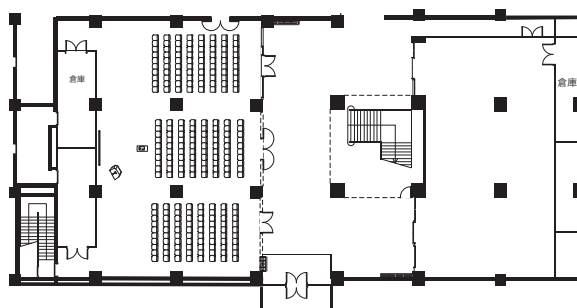

クリスタルホール [東館地下1階]

規模・面積・収容人数

会場名	天井高 (m)	面積		収容人員			
		m ²	坪	ディナー	buffet	スクール	シアター
クリスタルホール	中央部2.7 周囲2.4	312	—	192	220	104	240

設備その他

用途	展示会・即売会をはじめ、新商品の発表会、イベント、各種パーティー等
床面仕上	全面カーペット敷き
舞台設備	なし
照明設備	会場照明（一部調光可）、ライティングダクト
音響設備	常設スピーカー（メインスピーカー2台） ワイヤレスマイク2本、CDプレーヤー1台、音声ミキサー装置1台
搬入設備	西5丁目側スロープより搬出入
空調設備	完備
通信設備	専用LAN配線 5口
常設コンセント	100 [V] 20 [A] ×10系統
供給可能電力	東盤：3φ3W 200 [V] 100 [A]、3φ3W 200 [V] 75 [A] 西盤：1φ3W 100/200 [V] 150 [A]、1φ3W 100/200 [V] 100 [A]

レイアウト例

シアタースタイル

スクールスタイル

ディナースタイル

buffetスタイル