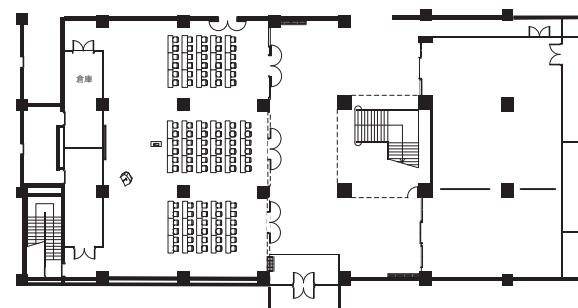

クリスタルホール [東館地下1階]

規模・面積・収容人数

会場名	天井高 (m)	面積		収容人員			
		m ²	坪	ディナー	buffet	スクール	シアター
クリスタルホール	中央部2.7 周囲2.4	312	—	192	220	104	240

設備その他

用途	展示会・即売会をはじめ、新商品の発表会、イベント、各種パーティー等
床面仕上	全面カーペット敷き
舞台設備	なし
照明設備	会場照明（一部調光可）、ライティングダクト
音響設備	常設スピーカー（メインスピーカー2台） ワイヤレスマイク2本、CDプレーヤー1台、音声ミキサー装置1台
搬入設備	西5丁目側スロープより搬出入
空調設備	完備
通信設備	専用LAN配線 5口
常設コンセント	100 [V] 20 [A] ×10系統
供給可能電力	東盤：3φ3W 200 [V] 100 [A]、3φ3W 200 [V] 75 [A] 西盤：1φ3W 100/200 [V] 150 [A]、1φ3W 100/200 [V] 100 [A]

レイアウト例

シアタースタイル

スクールスタイル

ディナースタイル

buffetスタイル