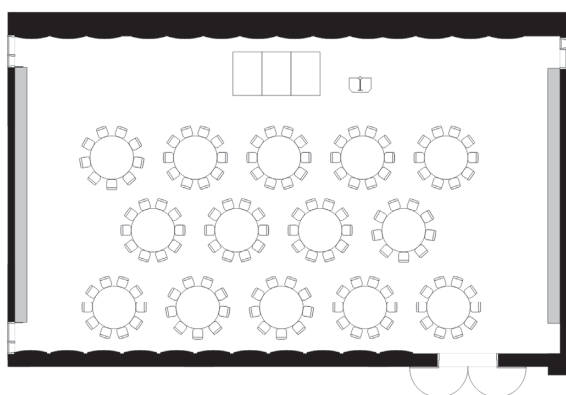

## 規模・面積・収容人数

会場名	天井高 (m)	面積		収容人員			
		m <sup>2</sup>	坪	ディナー	buffet	スクール	シアター
GINSEN	3	283	86	192	210	144	300

## レイアウト例

シアタースタイル

スクールスタイル

ディナースタイル

buffetスタイル