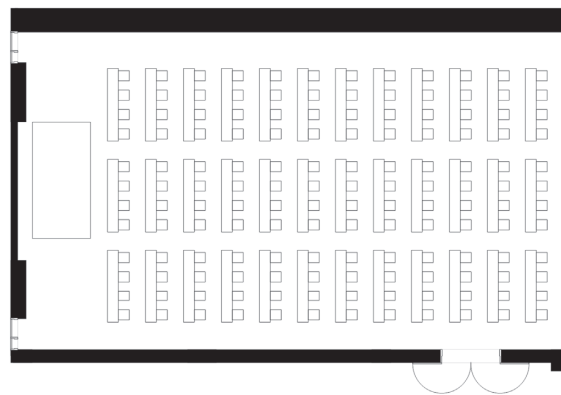

## 規模・面積・収容人数

会場名	天井高 (m)	面積		収容人員			
		m <sup>2</sup>	坪	ディナー	buffet	スクール	シアター
GINSEN	3	283	86	192	210	144	300

## 設備その他

用途	企業講演会やパーティー、ご婚礼等
床面仕上	全面カーペット敷き
舞台設備	仮設ステージ
照明設備	会場照明、調光装置完備 壁面間接照明/14灯 LEDピンスポット2台 LEDカラーライティングウォール/50W 20灯
音響設備	吊下げメインスピーカー2台 ワイヤレスマイク2本、CDプレーヤー2台、MDプレーヤー2台、音声ミキサー装置1台 インカム設備有り (子機1台)
搬入設備	西5丁目側スロープより搬出入
空調設備	完備
通信設備	専用LAN配線 3口、WiFi環境あり
常設コンセント	平行 4回路 8kVA、C型 8回路 16kVA
供給可能電力	一般コンセント 20A 4回路 無台照明コンセント 20A×8系統

## レイアウト例

シアタースタイル

スクールスタイル

ディナースタイル

buffetスタイル