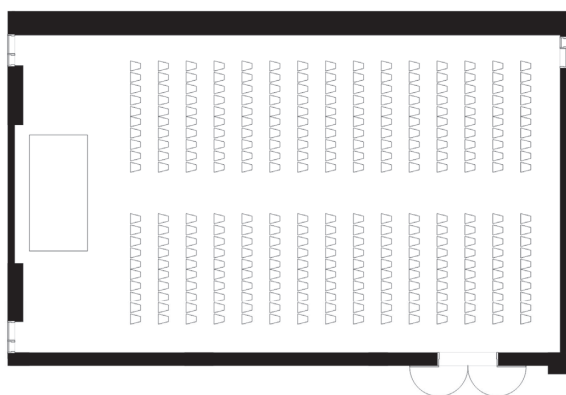

## 規模・面積・収容人数

会場名	天井高 (m)	面積		収容人員			
		m <sup>2</sup>	坪	ディナー	buffet	スクール	シアター
GINSEN	3	283	86	192	210	144	300

## レイアウト例

シアタースタイル

スクールスタイル

ディナースタイル

buffetスタイル