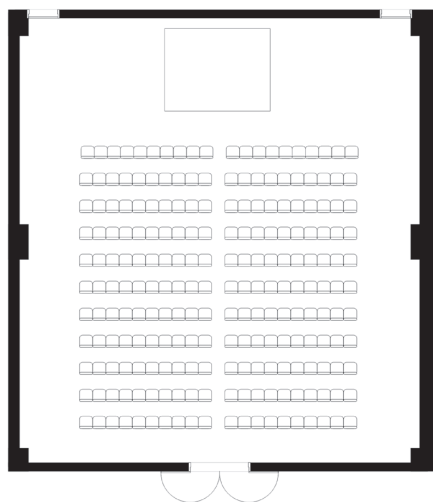

玉葉 [東館3階]

規模・面積・収容人数

会場名	天井高 (m)	面積		収容人員			
		m ²	坪	ディナー	buffet	スクール	シアター
玉葉	3.2	206	62	140	150	96	220

設備その他

用途	格式のある正餐スタイルのパーティから各種式典や講演会、ご婚礼等
床面仕上	全面カーペット敷き
舞台設備	仮設ステージ
照明設備	ハロゲンピンスポット500W 2台 シャンデリア2基及びダウンライト 調光可
音響設備	吊下げメインスピーカー2台 ワイヤレスマイク2本、CDプレーヤー 1台、音声ミキサー装置 1台 有線マイク6台まで使用可
搬入設備	西5丁目側スロープより搬出入
空調設備	完備
通信設備	専用LAN配線 2口、WiFi環境あり
常設コンセント	平行 3回路 6kVA、C型 4回路 8kVA
供給可能電力	1φ、3W (200/100) 15kW

レイアウト例

シアタースタイル

スクールスタイル

ディナースタイル

buffetスタイル