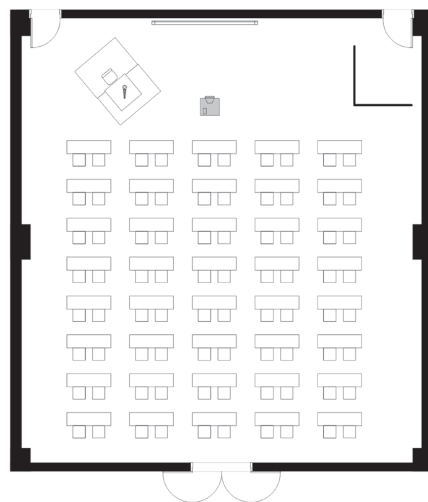

玉葉 [東館3階]

規模・面積・収容人数

会場名	天井高 (m)	面積		収容人員			
		m ²	坪	ディナー	buffet	スクール	シアター
玉葉	3.2	206	62	140	150	96	220

設備その他

用途	格式のある正餐スタイルのパーティから各種式典や講演会、ご婚礼等
床面仕上	全面カーペット敷き
舞台設備	仮設ステージ
照明設備	ハロゲンピンスポット500W 2台 シャンデリア2基及びダウンライト 調光可
音響設備	吊下げメインスピーカー2台 ワイヤレスマイク2本、CDプレーヤー 1台、音声ミキサー装置 1台 有線マイク6台まで使用可
搬入設備	西5丁目側スロープより搬出入
空調設備	完備
通信設備	専用LAN配線 2口、WiFi環境あり
常設コンセント	平行 3回路 6kVA、C型 4回路 8kVA
供給可能電力	1φ、3W (200/100) 15kW

レイアウト例

シアタースタイル

スクールスタイル

ディナースタイル

buffetスタイル