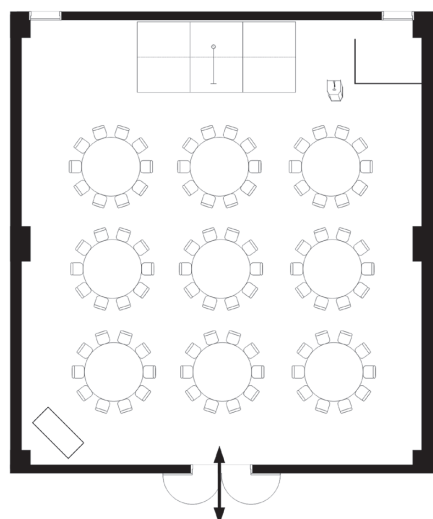

玉葉 [東館3階]

規模・面積・収容人数

会場名	天井高 (m)	面積		収容人員			
		m ²	坪	ディナー	buffet	スクール	シアター
玉葉	3.2	206	62	140	150	96	220

設備その他

用途	格式のある正餐スタイルのパーティから各種式典や講演会、ご婚礼等
床面仕上	全面カーペット敷き
舞台設備	仮設ステージ
照明設備	ハロゲンピンスポット500W 2台 シャンデリア2基及びダウンライト 調光可
音響設備	吊下げメインスピーカー2台 ワイヤレスマイク2本、CDプレーヤー 1台、音声ミキサー装置 1台 有線マイク6台まで使用可
搬入設備	西5丁目側スロープより搬出入
空調設備	完備
通信設備	専用LAN配線 2口、WiFi環境あり
常設コンセント	平行 3回路 6kVA、C型 4回路 8kVA
供給可能電力	1φ、3W (200/100) 15kW

レイアウト例

シアタースタイル

スクールスタイル

ディナースタイル

buffetスタイル