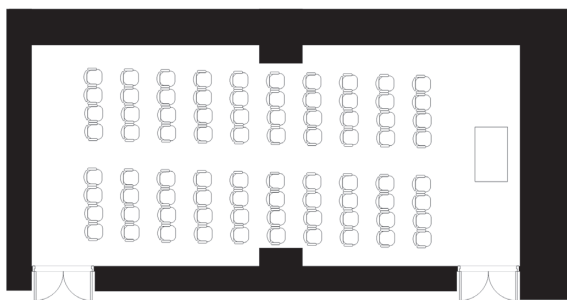

白雲 [東館17階]

規模・面積・収容人数

会場名	天井高 (m)	面積		収容人員			
		m ²	坪	ディナー	buffet	スクール	シアター
白雲	2.45	83	25	40	60	32	90

設備その他

用途	各種会合やパーティー等
床面仕上	全面カーペット敷き
舞台設備	なし
照明設備	室内調光設備あり
音響設備	スピーカーシステム（吊下げメインスピーカー4台）、ワイヤレスマイク2本 CDプレーヤー1台、音声ミキサー装置1台
搬入設備	西5丁目側スロープより搬出入
空調設備	完備
通信設備	専用LAN配線1口、WiFi環境あり
常設コンセント	平行1回路2kVA
供給可能電力	なし

レイアウト例

シアタースタイル

スクールスタイル

ディナースタイル

buffetスタイル