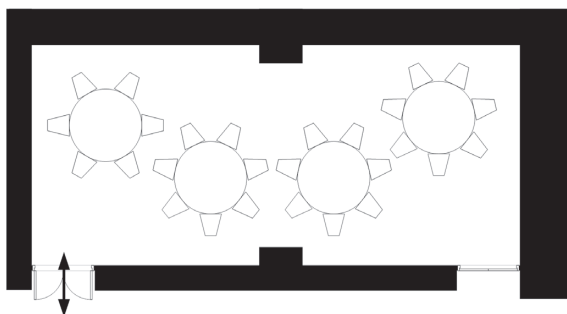

白雲 [東館17階]

規模・面積・収容人数

会場名	天井高 (m)	面積		収容人員			
		m ²	坪	ディナー	buffet	スクール	シアター
白雲	2.45	83	25	40	60	32	90

設備その他

用途	各種会合やパーティー等
床面仕上	全面カーペット敷き
舞台設備	なし
照明設備	室内調光設備あり
音響設備	スピーカーシステム（吊下げメインスピーカー4台）、ワイヤレスマイク2本 CDプレーヤー1台、音声ミキサー装置1台
搬入設備	西5丁目側スロープより搬出入
空調設備	完備
通信設備	専用LAN配線1口、WiFi環境あり
常設コンセント	平行1回路2kVA
供給可能電力	なし

レイアウト例

シアタースタイル

スクールスタイル

ディナースタイル

buffetスタイル