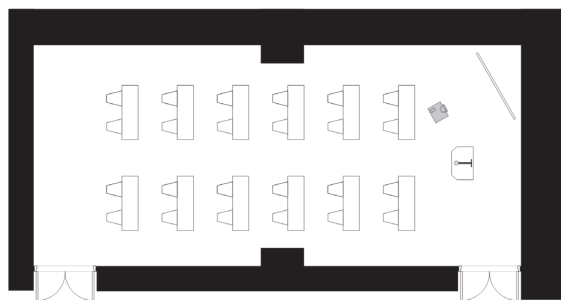

白雲 [東館17階]

規模・面積・収容人数

会場名	天井高 (m)	面積		収容人員			
		m ²	坪	ディナー	buffet	スクール	シアター
白雲	2.45	83	25	40	60	32	90

設備その他

用途	各種会合やパーティー等
床面仕上	全面カーペット敷き
舞台設備	なし
照明設備	室内調光設備あり
音響設備	スピーカーシステム（吊下げメインスピーカー4台）、ワイヤレスマイク2本 CDプレーヤー1台、音声ミキサー装置1台
搬入設備	西5丁目側スロープより搬出入
空調設備	完備
通信設備	専用LAN配線1口、WiFi環境あり
常設コンセント	平行1回路2kVA
供給可能電力	なし

レイアウト例

シアタースタイル

スクールスタイル

ディナースタイル

buffetスタイル