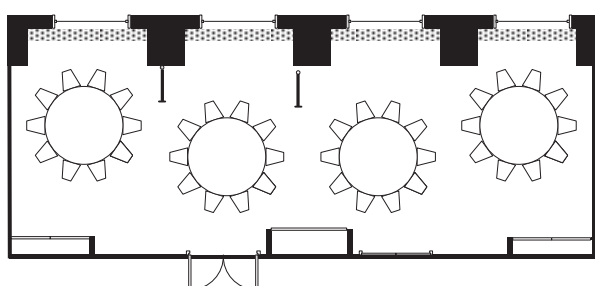

## 規模・面積・収容人数

会場名	天井高 (m)	面積		収容人員			
		m <sup>2</sup>	坪	ディナー	buffet	スクール	シアター
はまなす	2.5	83	25	48	60	32	54

## レイアウト例

シアタースタイル

スクールスタイル

ディナースタイル

buffetスタイル