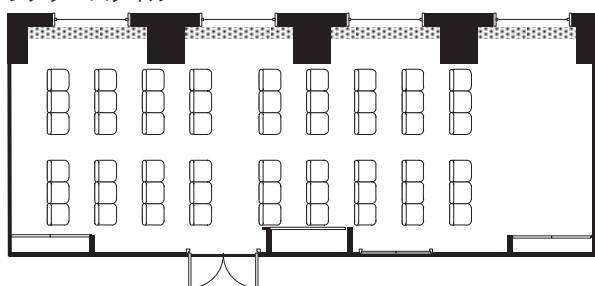

## 規模・面積・収容人数

会場名	天井高 (m)	面積		収容人員			
		m <sup>2</sup>	坪	ディナー	buffet	スクール	シアター
はまなす	2.5	83	25	48	60	32	54

## レイアウト例

シアタースタイル

スクールスタイル

ディナースタイル

buffetスタイル