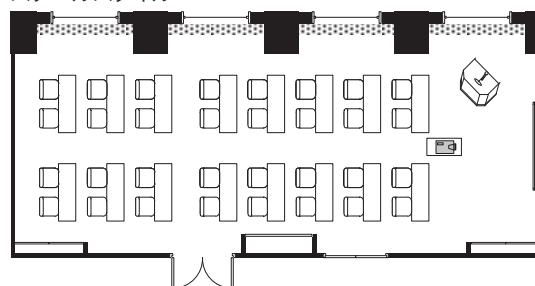

## 規模・面積・収容人数

会場名	天井高 (m)	面積		収容人員			
		m <sup>2</sup>	坪	ディナー	buffet	スクール	シアター
はまなす	2.5	83	25	48	60	32	54

## レイアウト例

シアタースタイル

スクールスタイル

ディナースタイル

buffetスタイル