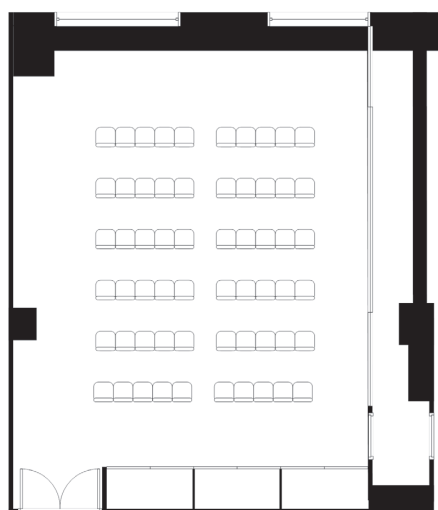

ひなげし [別館4階]

規模・面積・収容人数

| 会場名 | 天井高 (m) | 面積 | | 収容人員 | | | |
|------|------------|----------------|----|------|--------|------|------|
| | | m ² | 坪 | ディナー | buffet | スクール | シアター |
| ひなげし | 2.5 | 92 | 28 | 50 | 60 | 40 | 60 |

レイアウト例

シアタースタイル

スクールスタイル

ディナースタイル

buffetスタイル