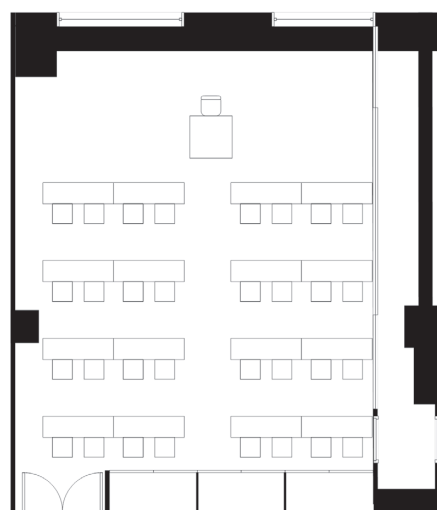

ひなげし [別館4階]

規模・面積・収容人数

| 会場名 | 天井高 (m) | 面積 | | 収容人員 | | | |
|------|------------|----------------|----|------|--------|------|------|
| | | m ² | 坪 | ディナー | buffet | スクール | シアター |
| ひなげし | 2.5 | 92 | 28 | 50 | 60 | 40 | 60 |

レイアウト例

シアタースタイル

スクールスタイル

ディナースタイル

buffetスタイル