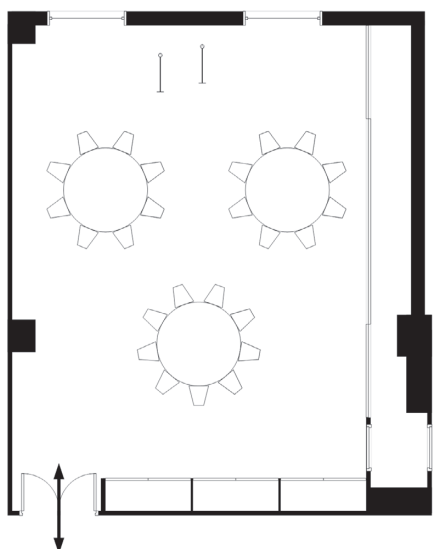

ひなげし [別館4階]

規模・面積・収容人数

| 会場名 | 天井高 (m) | 面積 | | 収容人員 | | | |
|------|------------|----------------|----|------|--------|------|------|
| | | m ² | 坪 | ディナー | buffet | スクール | シアター |
| ひなげし | 2.5 | 92 | 28 | 50 | 60 | 40 | 60 |

レイアウト例

シアタースタイル

スクールスタイル

ディナースタイル

buffetスタイル