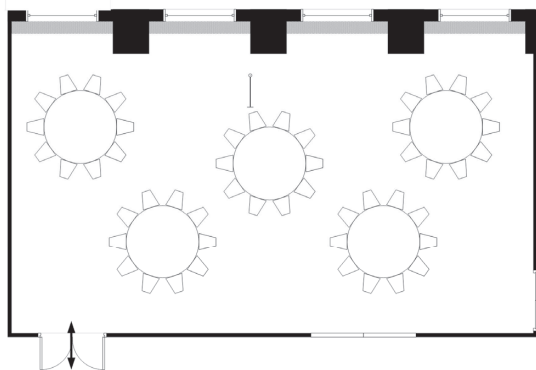

こまくさ [別館4階]

規模・面積・収容人数

会場名	天井高 (m)	面積		収容人員			
		m ²	坪	ディナー	buffet	スクール	シアター
こまくさ	2.5	110	33	60	80	48	72

設備その他

用途	プライベートなお集まりや記念日でのお食事会等
床面仕上	全面カーペット敷き
舞台設備	なし
照明設備	室内調光設備あり
音響設備	スピーカーシステム (吊下げメインスピーカー4台)、ワイヤレスマイク2本 CDプレーヤー1台、音声ミキサー装置1台
搬入設備	西5丁目側スロープより搬出入
空調設備	完備
通信設備	専用LAN配線1口、WiFi環境あり
常設コンセント	平行2回路4kVA
供給可能電力	なし

レイアウト例

シアタースタイル

スクールスタイル

ディナースタイル

buffetスタイル