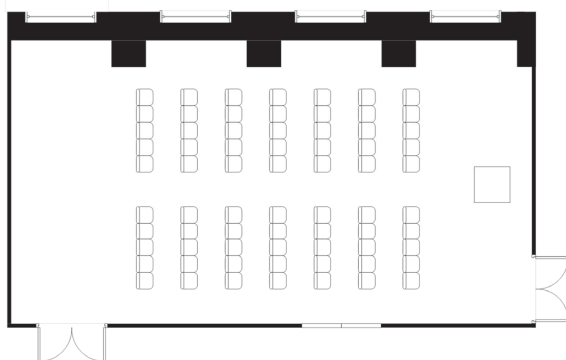

こまくさ [別館4階]

規模・面積・収容人数

会場名	天井高 (m)	面積		収容人員			
		m ²	坪	ディナー	buffet	スクール	シアター
こまくさ	2.5	110	33	60	80	48	72

設備その他

用途	プライベートなお集まりや記念日でのお食事会等
床面仕上	全面カーペット敷き
舞台設備	なし
照明設備	室内調光設備あり
音響設備	スピーカーシステム (吊下げメインスピーカー4台)、ワイヤレスマイク2本 CDプレーヤー1台、音声ミキサー装置1台
搬入設備	西5丁目側スロープより搬出入
空調設備	完備
通信設備	専用LAN配線1口、WiFi環境あり
常設コンセント	平行2回路4kVA
供給可能電力	なし

レイアウト例

シアタースタイル

スクールスタイル

ディナースタイル

buffetスタイル