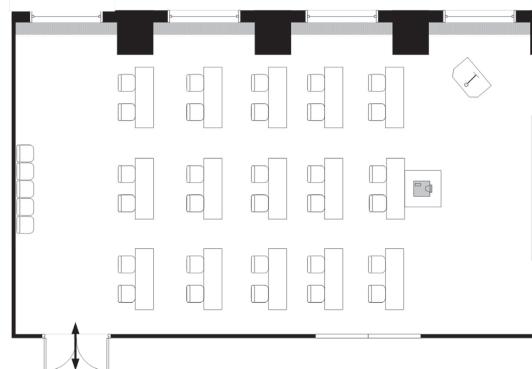

こまくさ [別館4階]

規模・面積・収容人数

会場名	天井高 (m)	面積		収容人員			
		m ²	坪	ディナー	buffet	スクール	シアター
こまくさ	2.5	110	33	60	80	48	72

設備その他

用途	プライベートなお集まりや記念日でのお食事会等
床面仕上	全面カーペット敷き
舞台設備	なし
照明設備	室内調光設備あり
音響設備	スピーカーシステム (吊下げメインスピーカー4台)、ワイヤレスマイク2本 CDプレーヤー1台、音声ミキサー装置1台
搬入設備	西5丁目側スロープより搬出入
空調設備	完備
通信設備	専用LAN配線1口、WiFi環境あり
常設コンセント	平行2回路4kVA
供給可能電力	なし

レイアウト例

シアタースタイル

スクールスタイル

ディナースタイル

buffetスタイル