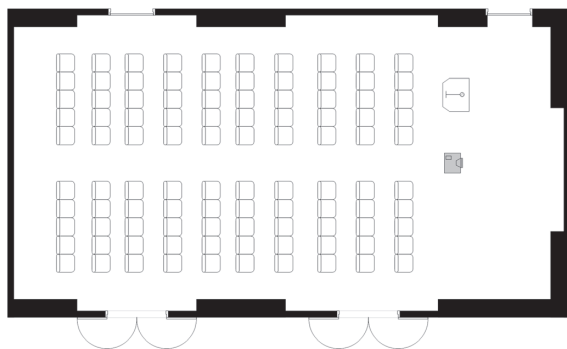

## 規模・面積・収容人数

会場名	天井高 (m)	面積		収容人員			
		m <sup>2</sup>	坪	ディナー	buffet	スクール	シアター
紅葉	2.8	149	45	96	120	72	144

## レイアウト例

シアタースタイル

スクールスタイル

ディナースタイル

buffetスタイル