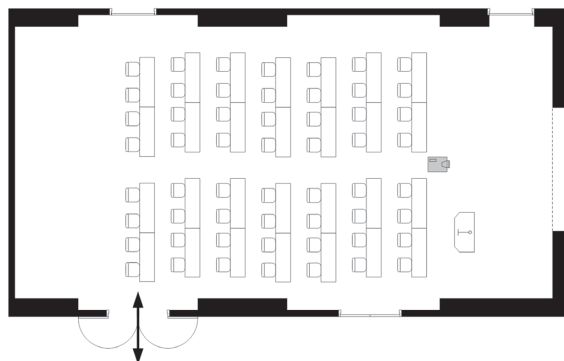

## 規模・面積・収容人数

会場名	天井高 (m)	面積		収容人員			
		m <sup>2</sup>	坪	ディナー	buffet	スクール	シアター
紅葉	2.8	149	45	96	120	72	144

## レイアウト例

シアタースタイル

スクールスタイル

ディナースタイル

buffetスタイル