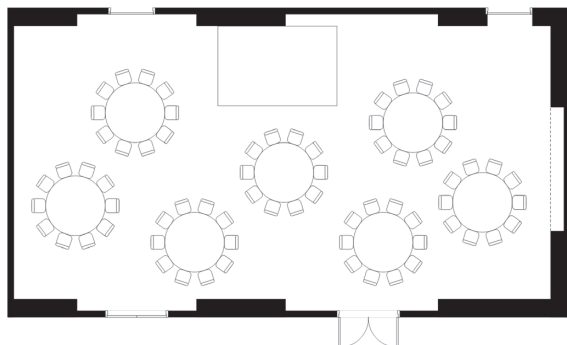

## 規模・面積・収容人数

会場名	天井高 (m)	面積		収容人員			
		m <sup>2</sup>	坪	ディナー	buffet	スクール	シアター
紅葉	2.8	149	45	96	120	72	144

## レイアウト例

シアタースタイル

スクールスタイル

ディナースタイル

buffetスタイル