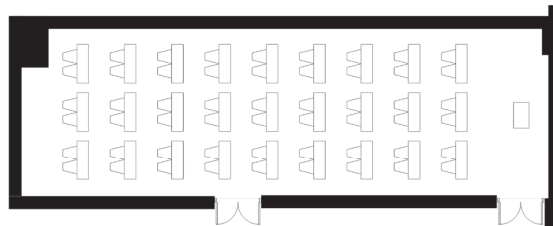

青雲 [東館17階]

規模・面積・収容人数

会場名	天井高 (m)	面積		収容人員			
		m ²	坪	ディナー	buffet	スクール	シアター
青雲	2.45	121	37	60	80	52	120

設備その他

用途	各種会合やパーティー、ご婚礼等
床面仕上	全面カーペット敷き
舞台設備	なし
照明設備	室内調光設備あり
音響設備	スピーカーシステム（吊下げメインスピーカー4台）、ワイヤレスマイク2本 CDプレーヤー1台、音声ミキサー装置1台
搬入設備	西5丁目側スロープより搬出入
空調設備	完備
通信設備	専用LAN配線1口、WiFi環境あり
常設コンセント	平行1回路2kVA
供給可能電力	なし

レイアウト例

シアタースタイル

スクールスタイル

ディナースタイル

buffetスタイル