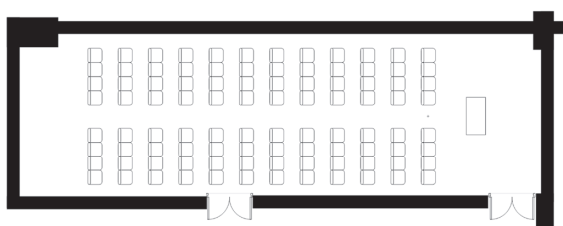

青雲 [東館17階]

規模・面積・収容人数

会場名	天井高 (m)	面積		収容人員			
		m ²	坪	ディナー	buffet	スクール	シアター
青雲	2.45	121	37	60	80	52	120

設備その他

用途	各種会合やパーティー、ご婚礼等
床面仕上	全面カーペット敷き
舞台設備	なし
照明設備	室内調光設備あり
音響設備	スピーカーシステム（吊下げメインスピーカー4台）、ワイヤレスマイク2本 CDプレーヤー1台、音声ミキサー装置1台
搬入設備	西5丁目側スロープより搬出入
空調設備	完備
通信設備	専用LAN配線1口、WiFi環境あり
常設コンセント	平行1回路2kVA
供給可能電力	なし

レイアウト例

シアタースタイル

スクールスタイル

ディナースタイル

buffetスタイル