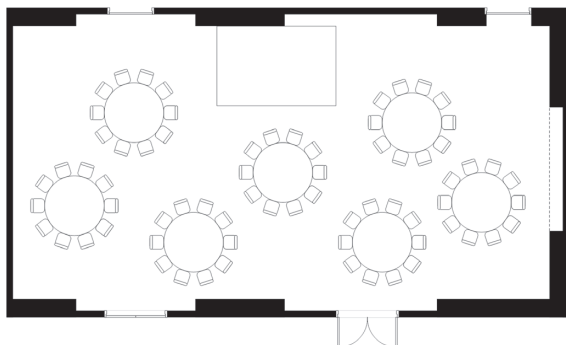

新 緑 [本館3階]

規模・面積・収容人数

会場名	天井高 (m)	面積		収容人員			
		m ²	坪	ディナー	buffet	スクール	シアター
新緑	2.8	172	52	120	140	88	168

設備その他

用途	企業懇親会や各種会合等
床面仕上	全面カーペット敷き
舞台設備	仮設ステージ
照明設備	会場照明、調光装置完備 シーリングスポット8回路
音響設備	スピーカーシステム (メインスピーカー2台、場内天井スピーカー6台) ワイヤレスマイク2本、CDプレーヤー1台、音声ミキサー装置1台
搬入設備	西5丁目側スロープより搬出入
空調設備	完備
通信設備	専用LAN配線 2口、WiFi環境あり
常設コンセント	平行 4回路 8kVA
供給可能電力	3φ、200V 5kVA、1φ、100V 10kVA

レイアウト例

シアタースタイル

スクールスタイル

ディナースタイル

buffetスタイル