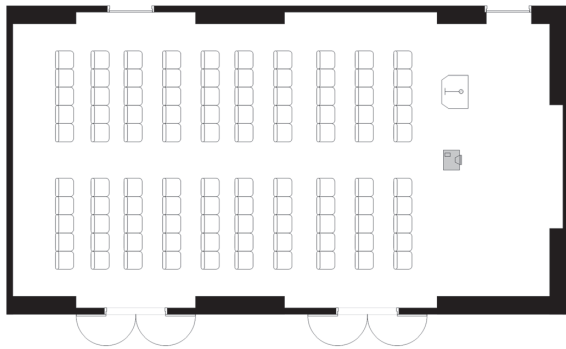

新 緑 [本館3階]

規模・面積・収容人数

会場名	天井高 (m)	面積		収容人員			
		m ²	坪	ディナー	buffet	スクール	シアター
新緑	2.8	172	52	120	140	88	168

設備その他

用途	企業懇親会や各種会合等
床面仕上	全面カーペット敷き
舞台設備	仮設ステージ
照明設備	会場照明、調光装置完備 シーリングスポット8回路
音響設備	スピーカーシステム (メインスピーカー2台、場内天井スピーカー6台) ワイヤレスマイク2本、CDプレーヤー1台、音声ミキサー装置1台
搬入設備	西5丁目側スロープより搬出入
空調設備	完備
通信設備	専用LAN配線 2口、WiFi環境あり
常設コンセント	平行 4回路 8kVA
供給可能電力	3φ、200V 5kVA、1φ、100V 10kVA

レイアウト例

シアタースタイル

スクールスタイル

ディナースタイル

buffetスタイル