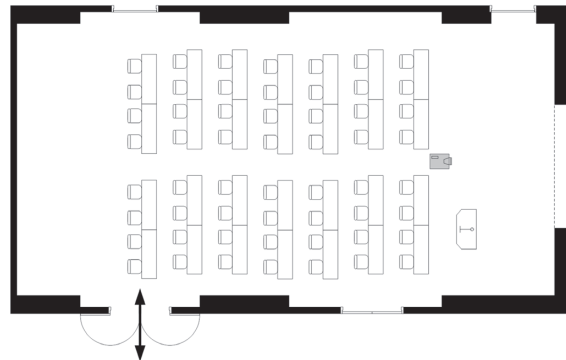

新 緑 [本館3階]

規模・面積・収容人数

会場名	天井高 (m)	面積		収容人員			
		m ²	坪	ディナー	buffet	スクール	シアター
新緑	2.8	172	52	120	140	88	168

設備その他

用途	企業懇親会や各種会合等
床面仕上	全面カーペット敷き
舞台設備	仮設ステージ
照明設備	会場照明、調光装置完備 シーリングスポット8回路
音響設備	スピーカーシステム (メインスピーカー2台、場内天井スピーカー6台) ワイヤレスマイク2本、CDプレーヤー1台、音声ミキサー装置1台
搬入設備	西5丁目側スロープより搬出入
空調設備	完備
通信設備	専用LAN配線 2口、WiFi環境あり
常設コンセント	平行 4回路 8kVA
供給可能電力	3φ、200V 5kVA、1φ、100V 10kVA

レイアウト例

シアタースタイル

スクールスタイル

ディナースタイル

buffetスタイル