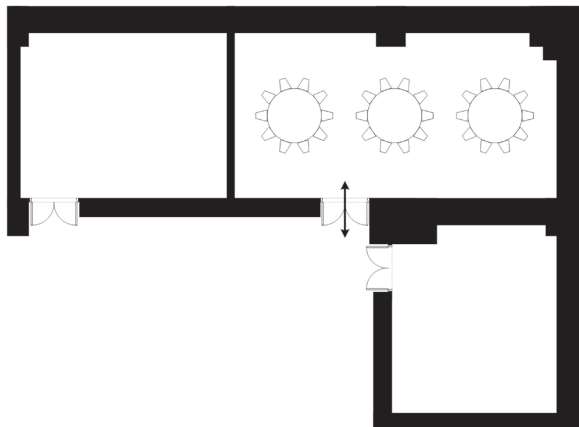

層雲 [東館17階]

規模・面積・収容人数

会場名	天井高 (m)	面積		収容人員			
		m ²	坪	ディナー	buffet	スクール	シアター
層雲	2.45	73	22	40	50	28	72

設備その他

用途	各種会合やパーティー等
床面仕上	全面カーペット敷き
舞台設備	なし
照明設備	室内調光設備あり
音響設備	スピーカーシステム（場内天井スピーカー2台）、ワイヤレスマイク1本 CDプレーヤー1台、音声ミキサー装置1台
搬入設備	西5丁目側スロープより搬出入
空調設備	完備
通信設備	専用LAN配線 1口
常設コンセント	平行 2回路 4kVA
供給可能電力	なし

レイアウト例

シアタースタイル

スクールスタイル

ディナースタイル

buffetスタイル