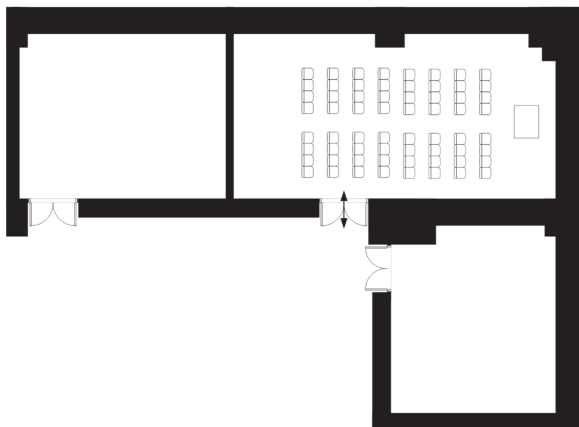

層雲 [東館17階]

規模・面積・収容人数

会場名	天井高 (m)	面積		収容人員			
		m ²	坪	ディナー	buffet	スクール	シアター
層雲	2.45	73	22	40	50	28	72

設備その他

用途	各種会合やパーティー等
床面仕上	全面カーペット敷き
舞台設備	なし
照明設備	室内調光設備あり
音響設備	スピーカーシステム（場内天井スピーカー2台）、ワイヤレスマイク1本 CDプレーヤー1台、音声ミキサー装置1台
搬入設備	西5丁目側スロープより搬出入
空調設備	完備
通信設備	専用LAN配線 1口
常設コンセント	平行 2回路 4kVA
供給可能電力	なし

レイアウト例

シアタースタイル

スクールスタイル

ディナースタイル

buffetスタイル