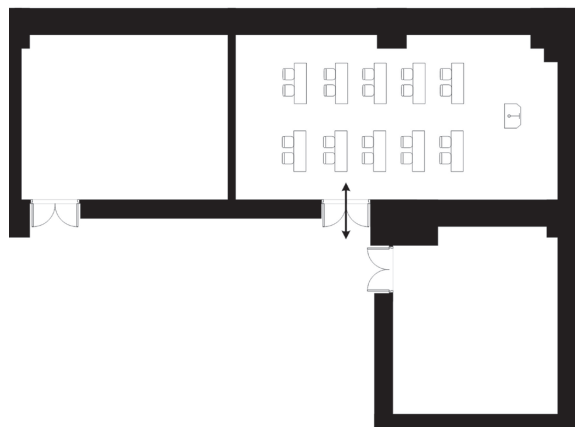

層雲 [東館17階]

規模・面積・収容人数

会場名	天井高 (m)	面積		収容人員			
		m ²	坪	ディナー	buffet	スクール	シアター
層雲	2.45	73	22	40	50	28	72

設備その他

用途	各種会合やパーティー等
床面仕上	全面カーペット敷き
舞台設備	なし
照明設備	室内調光設備あり
音響設備	スピーカーシステム（場内天井スピーカー2台）、ワイヤレスマイク1本 CDプレーヤー1台、音声ミキサー装置1台
搬入設備	西5丁目側スロープより搬出入
空調設備	完備
通信設備	専用LAN配線 1口
常設コンセント	平行 2回路 4kVA
供給可能電力	なし

レイアウト例

シアタースタイル

スクールスタイル

ディナースタイル

buffetスタイル