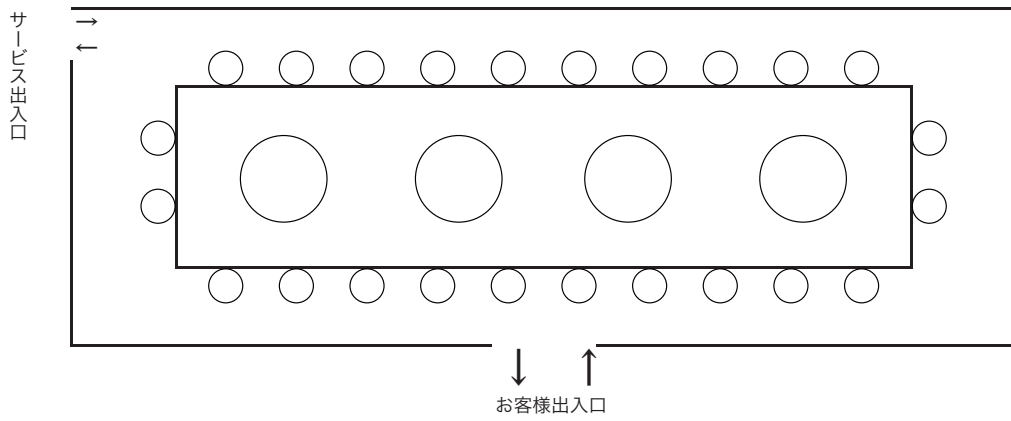

チャイニーズダイニング 黄鶴 [東館2階]

レイアウト例

個室①・② 例：10名様（円卓もご用意できます）

個室①・② 例：6名様（円卓もご用意できます）

個室③・④・⑤・⑥（各個室により出入口は異なります）

レイアウト例

長方形⑤・⑥ 18名様まで

個室①+②パターンA 24名様まで

個室①+②パターンB 30名様まで