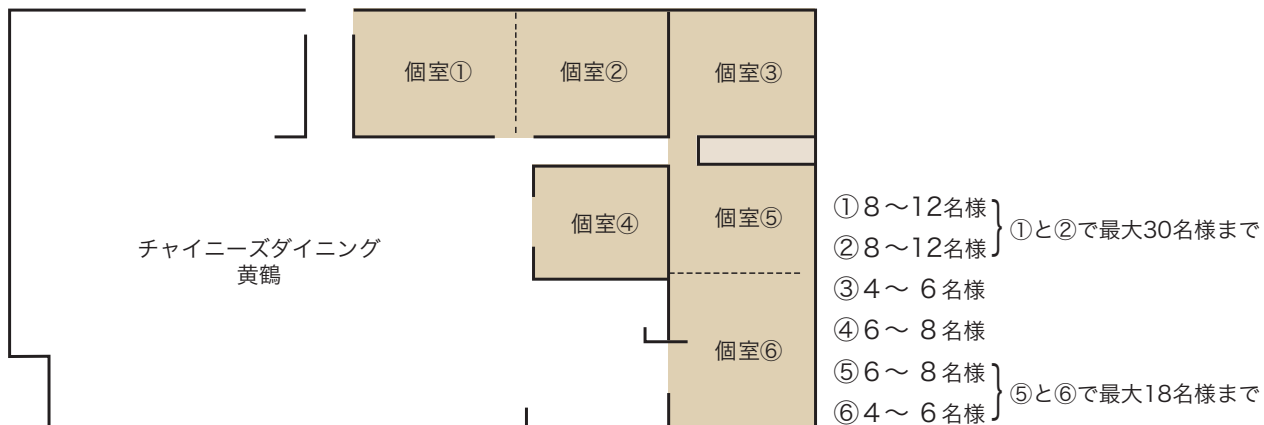

チャイニーズダイニング 黄鶴 [東館2階]

レイアウト例

個室①・② 例：10名様（円卓もご用意できます）

個室①・② 例：6名様（円卓もご用意できます）

個室③・④・⑤・⑥（各個室により出入口は異なります）

レイアウト例

長方形⑤・⑥ 18名様まで

個室①+②パターンA 24名様まで

個室①+②パターンB 30名様まで