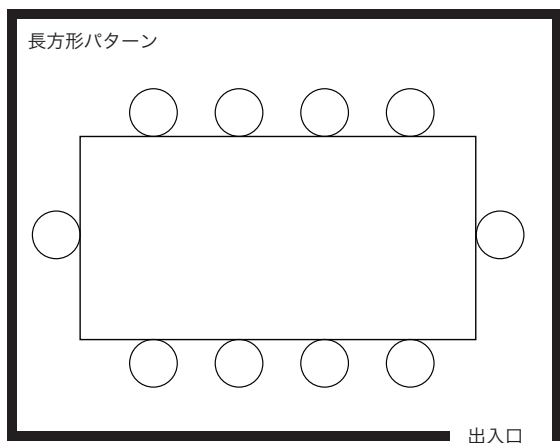

チャイニーズダイニング 黄鶴 [東館2階]

レイアウト例

個室①・② 例：10名様（円卓もご用意できます）

個室①・② 例：6名様（円卓もご用意できます）

個室③・④・⑤・⑥（各個室により出入口は異なります）

レイアウト例

長方形⑤・⑥ 18名様まで

個室①+②パターンA 24名様まで

個室①+②パターンB 30名様まで