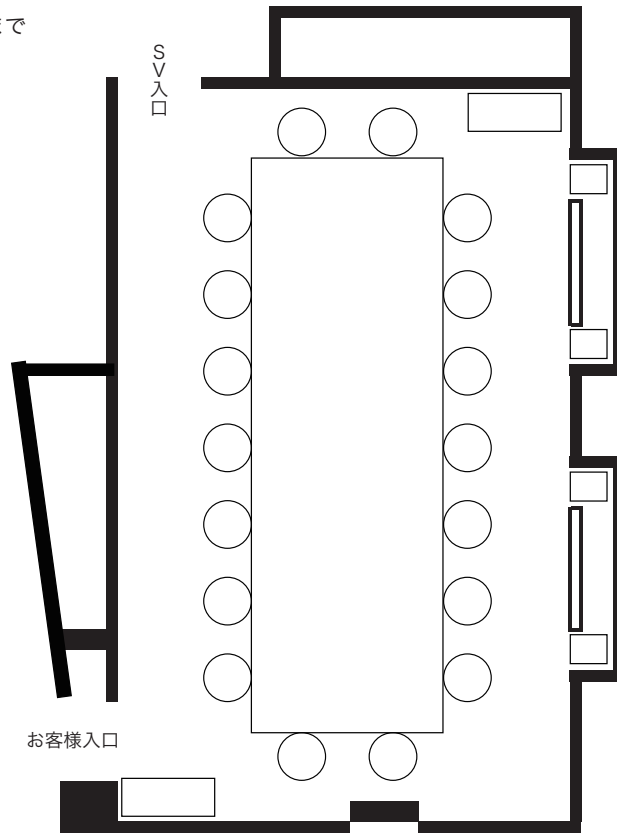

チャイニーズダイニング 黄鶴 [東館2階]

レイアウト例

個室①・② 例：10名様（円卓もご用意できます）

個室①・② 例：6名様（円卓もご用意できます）

個室③・④・⑤・⑥（各個室により出入口は異なります）

レイアウト例

長方形⑤・⑥ 18名様まで

個室①+②パターンA 24名様まで

個室①+②パターンB 30名様まで